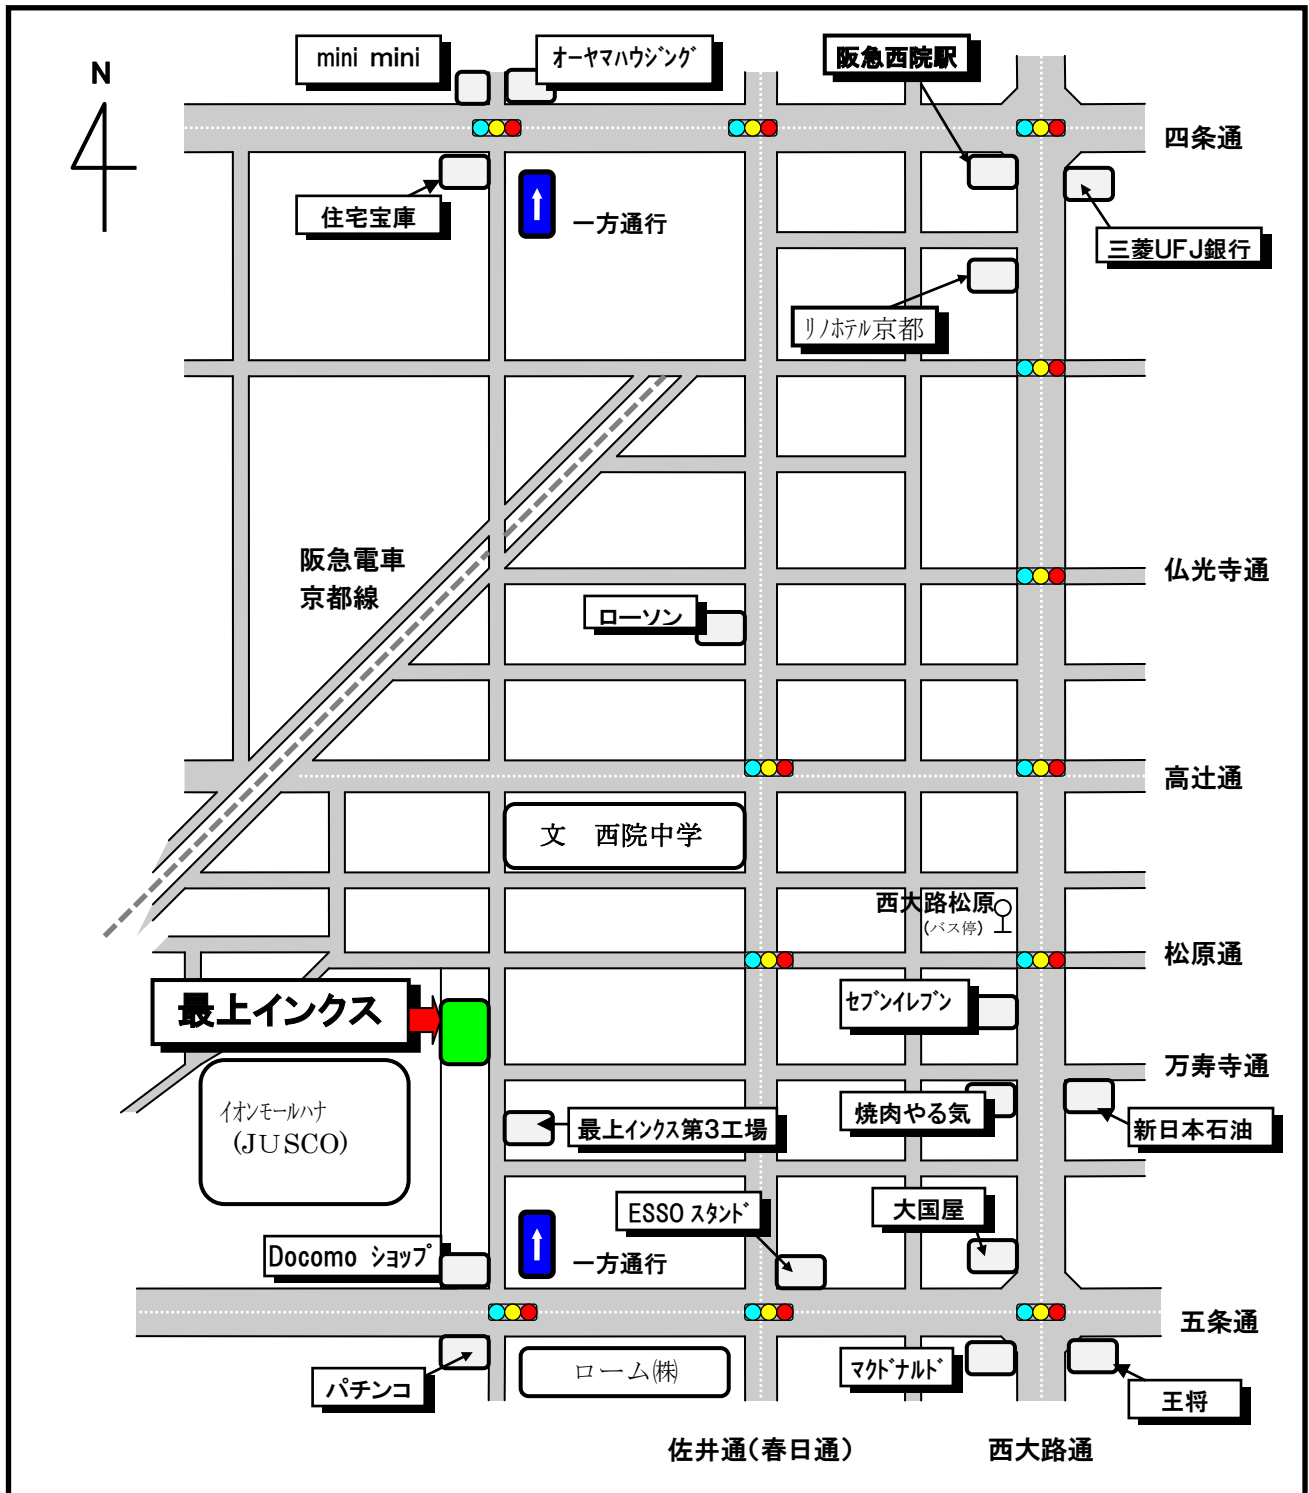

(株)最上インクス案内図

- 阪急電車 京都線「西院」駅下車(急行停車)徒歩 約10分
 - JR京都駅よりタクシー 約15分
- 株式会社 最上インクス TEL075-312-8775 FAX075-312-0041
E-mail saless@saijoinx.co.jp
- 〒615-0034 京都市右京区西院西寿町5番地